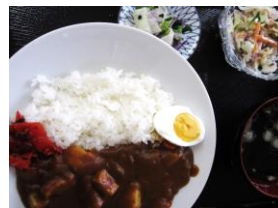

カレーライス

¥550